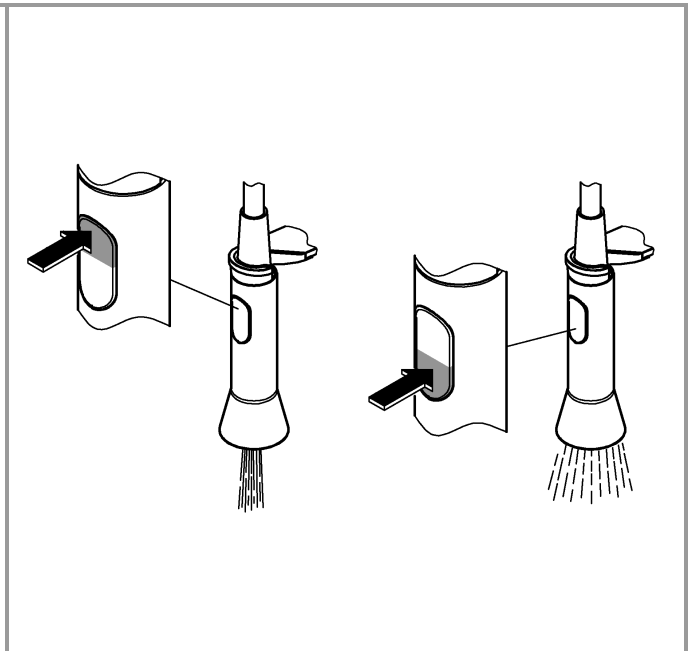

31 379

32 950

DIN 1988
DIN EN 806

1

2

3

Pure Freude an Wasser

GROHE
WAVES