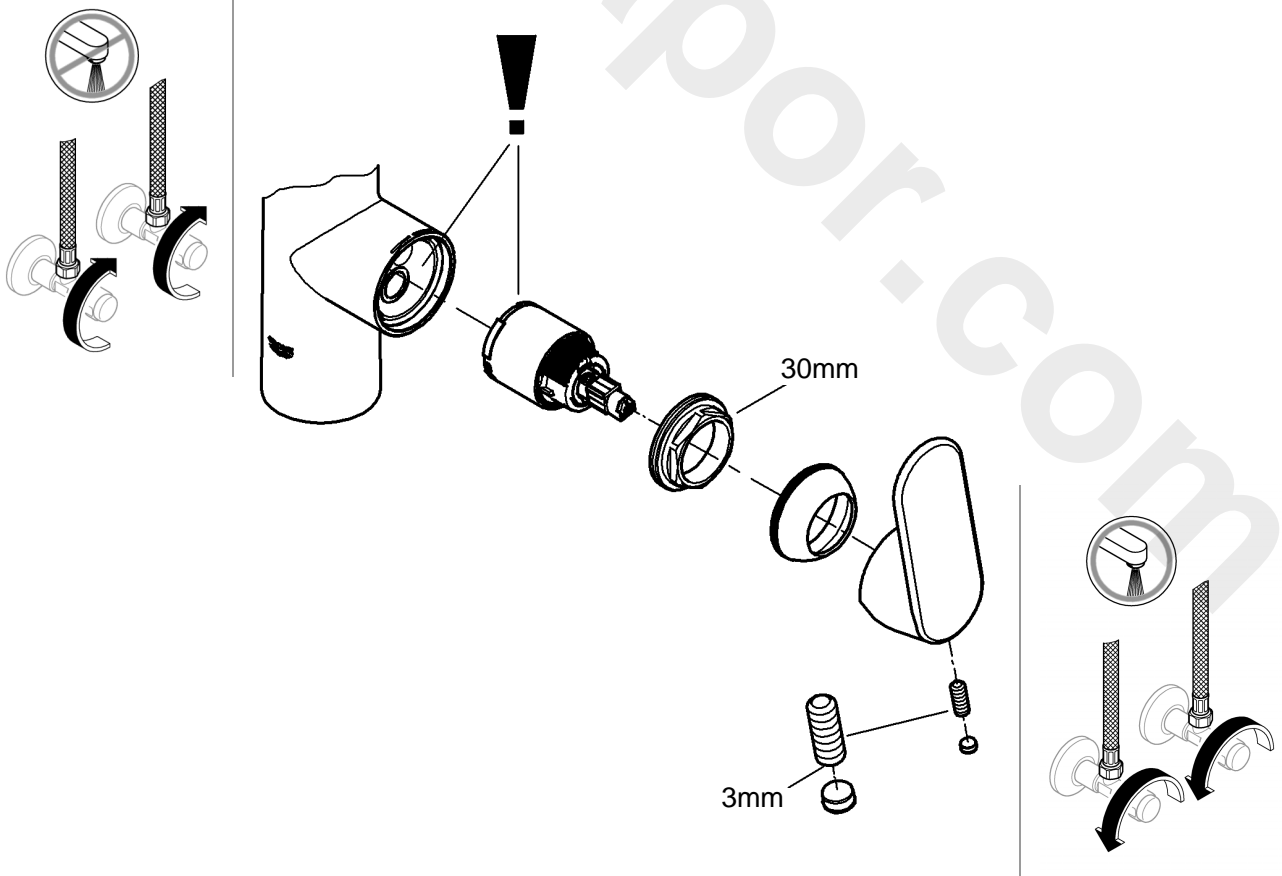

31 379

32 950

DIN 1988
DIN EN 806

1

2

3

Pure Freude an Wasser

GROHE
WAVES