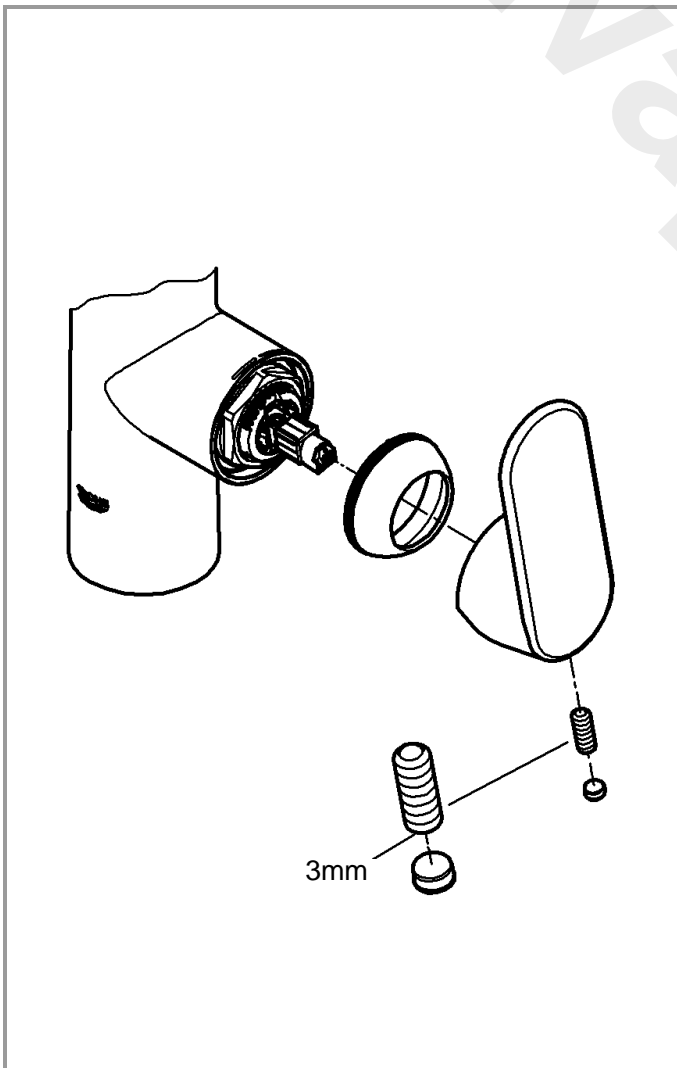

31 379

32 950

DIN 1988
DIN EN 806

1

2

3

Pure Freude an Wasser

GROHE
WAVES