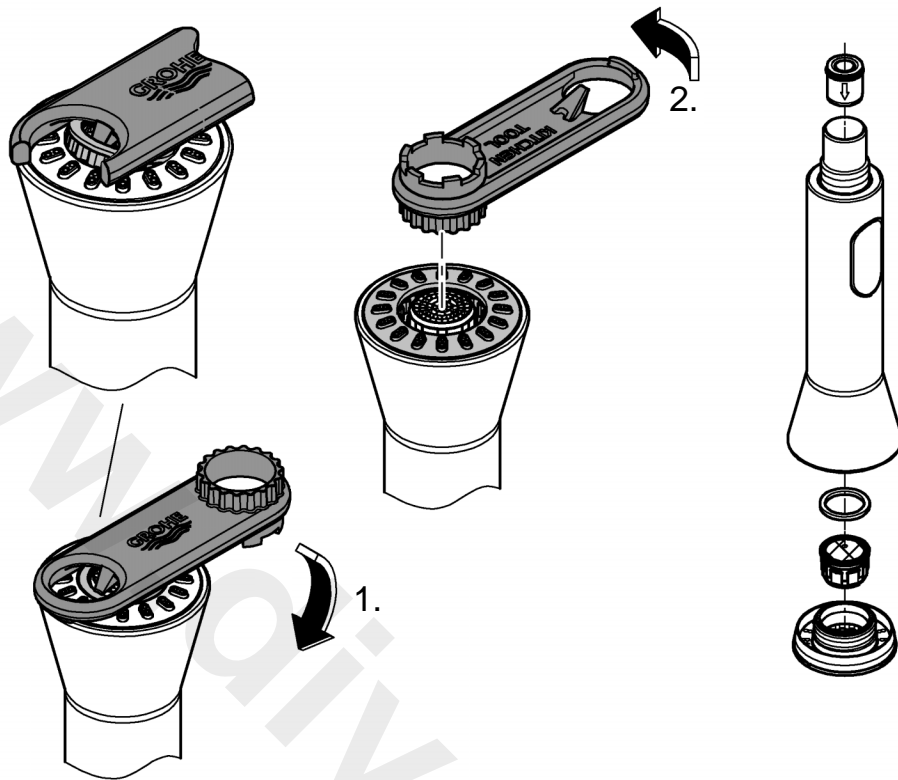

31 379

32 950

DIN 1988
DIN EN 806

1

2

3

Pure Freude an Wasser

GROHE
WAVES