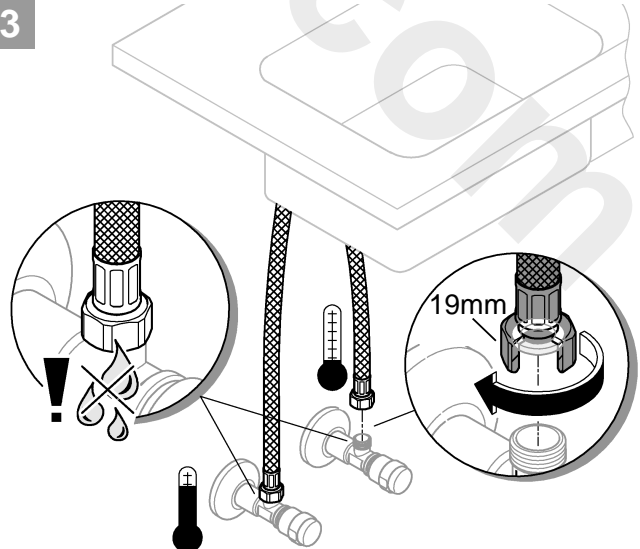

31 379

32 950

DIN 1988
DIN EN 806

1

2

3

Pure Freude an Wasser

GROHE
WAVES