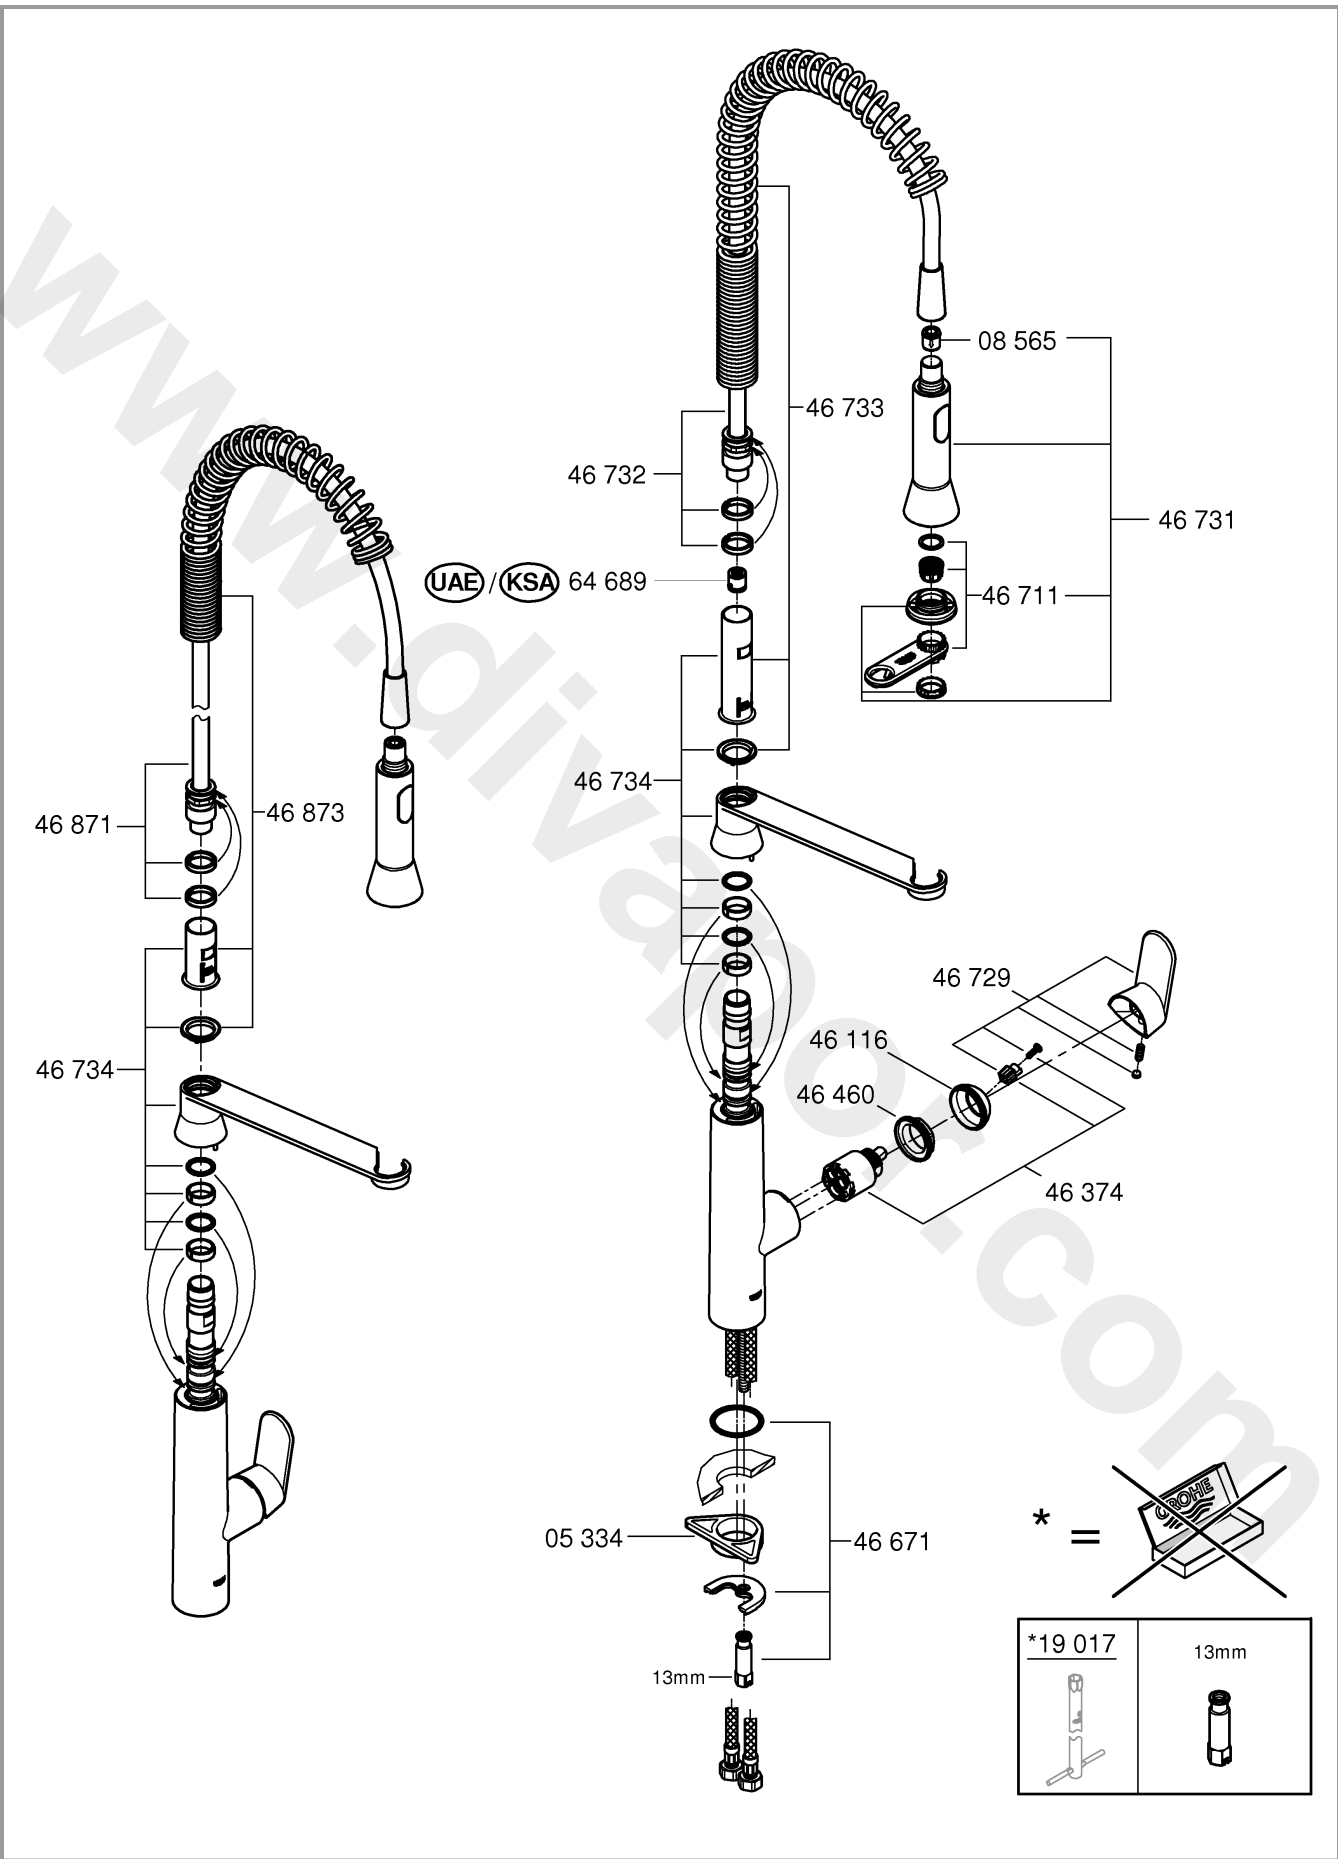

31 379

32 950

DIN 1988
DIN EN 806

1

2

3

Pure Freude an Wasser

GROHE
WAVES