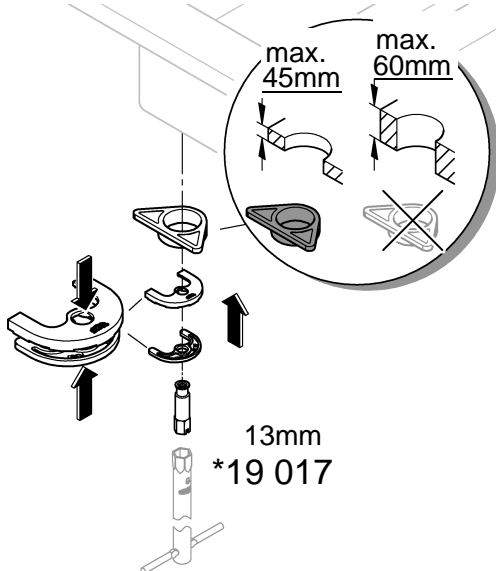

31 379

32 950

DIN 1988
DIN EN 806

1

2

3

Pure Freude an Wasser

GROHE
WAVES