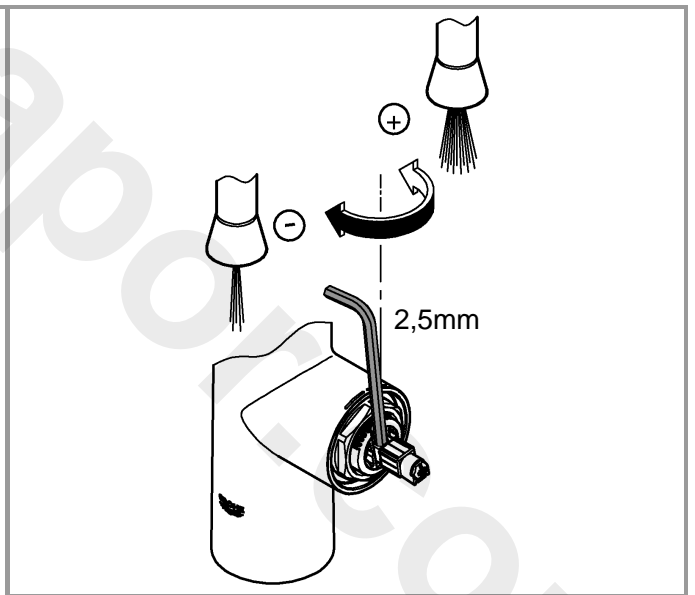

31 379

32 950

DIN 1988
DIN EN 806

1

2

3

Pure Freude an Wasser

GROHE
WAVES