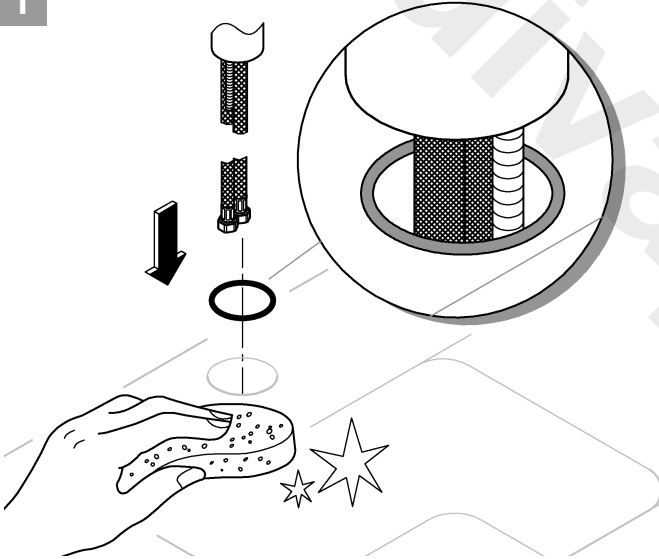

31 379

32 950

DIN 1988
DIN EN 806

1

2

3

Pure Freude an Wasser

GROHE
WAVES