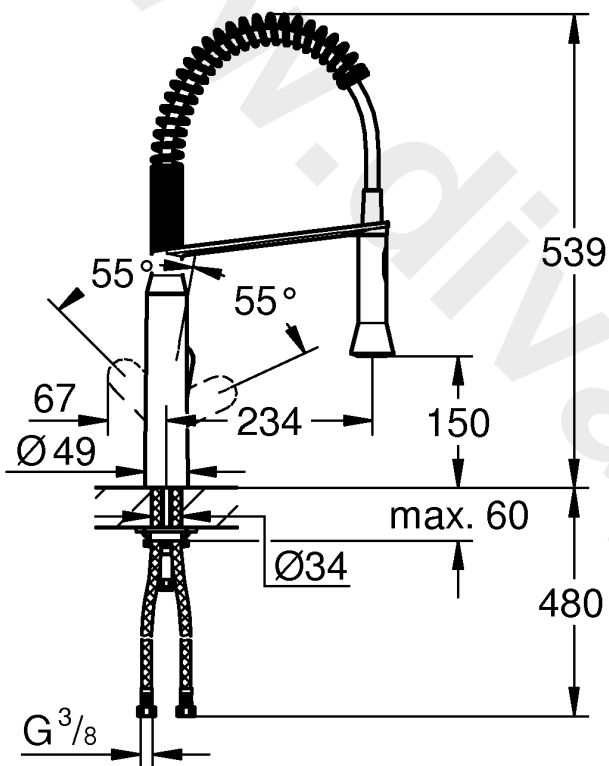

31 379

32 950

DIN 1988
DIN EN 806

1

2

3

Pure Freude an Wasser

GROHE
WAVES