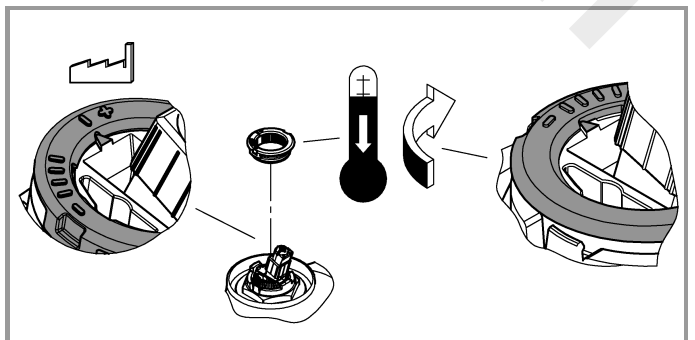

31 379

32 950

DIN 1988
DIN EN 806

1

2

3

Pure Freude an Wasser

GROHE
WAVES