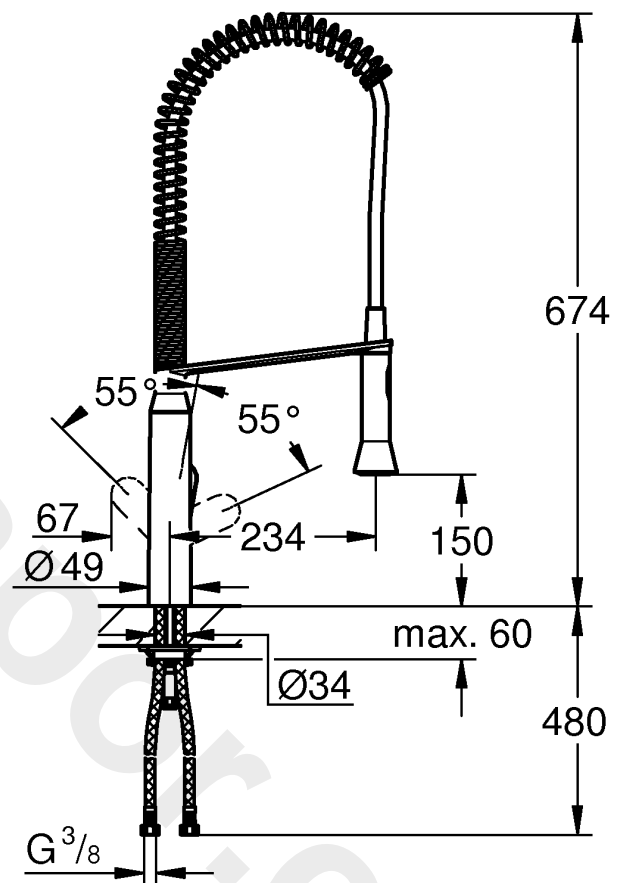

31 379

32 950

DIN 1988
DIN EN 806

1

2

3

Pure Freude an Wasser

GROHE
WAVES