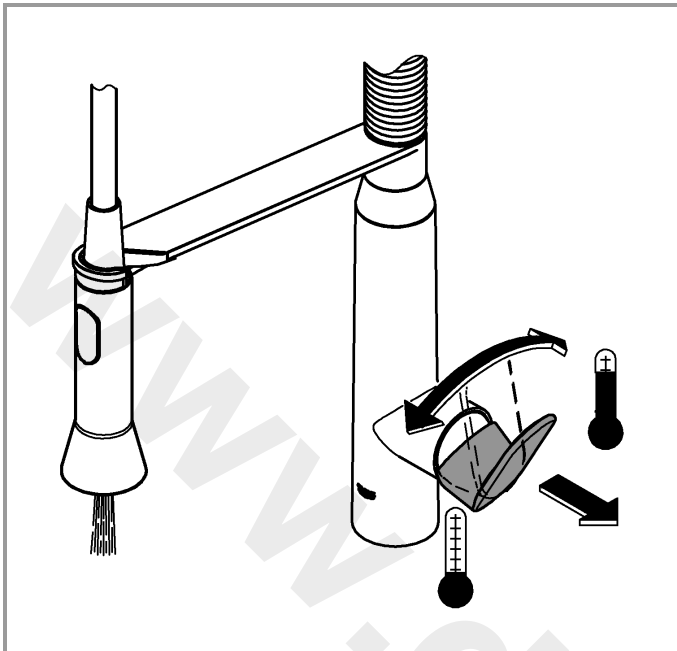

31 379

32 950

DIN 1988
DIN EN 806

1

2

3

Pure Freude an Wasser

GROHE
WAVES